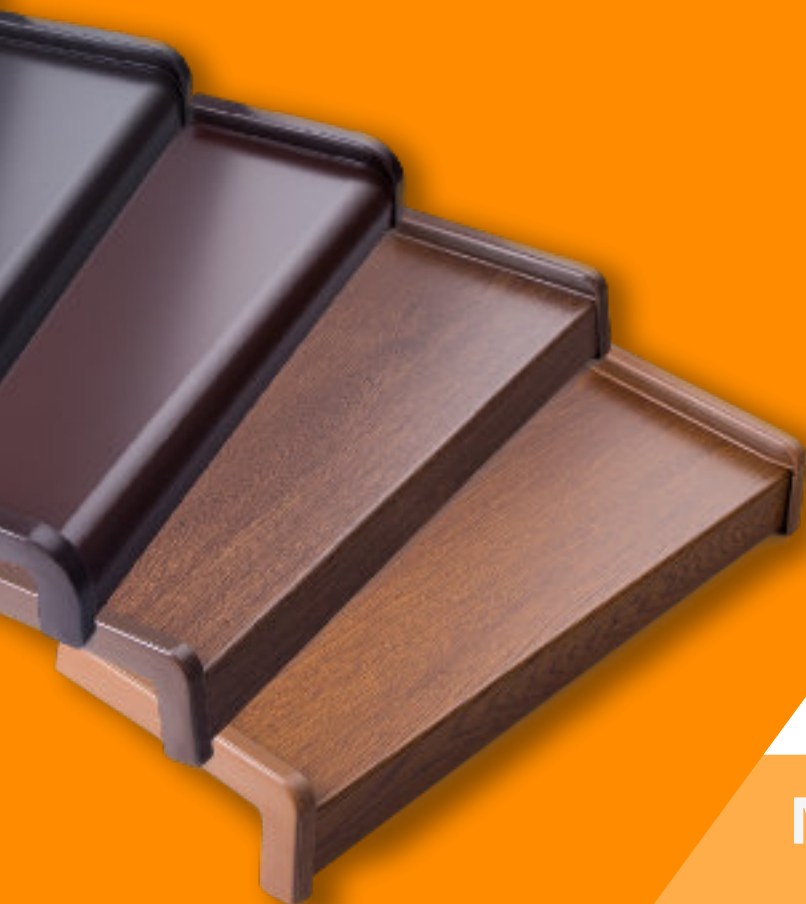

RETY PARAPETY !

PARAPETY ZEWNĘTRZNE I WEWNĘTRZNE

ul. Rzemieślnicza 18
62-020 Swarzędz

**Masz pytania?
Zadzwoń!**

Biuro
514-223-175

Biuro kamieniarstwo:
511-833-267

Handlowiec Ela:
507-765-081

Handlowiec Dominik:
667-500-986

Cennik 2020