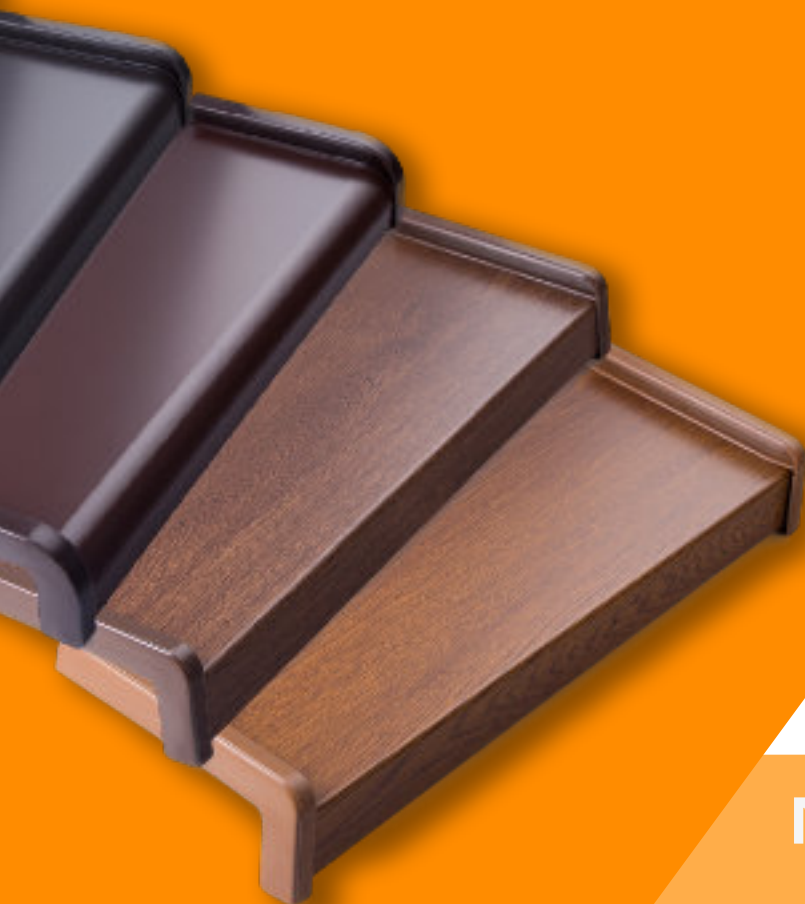

RETY PARAPETY !

PARAPETY ZEWNĘTRZNE I WEWNĘTRZNE

ul. Rzemieślnicza 18
62-020 Swarzędz

Masz pytania?
Zadzwoń!

Biuro
514-223-175

Biuro kamieniarstwo:
511-833-267

Handlowiec Ela:
507-765-081

Handlowiec Dominik:
667-500-986

Cennik 2020